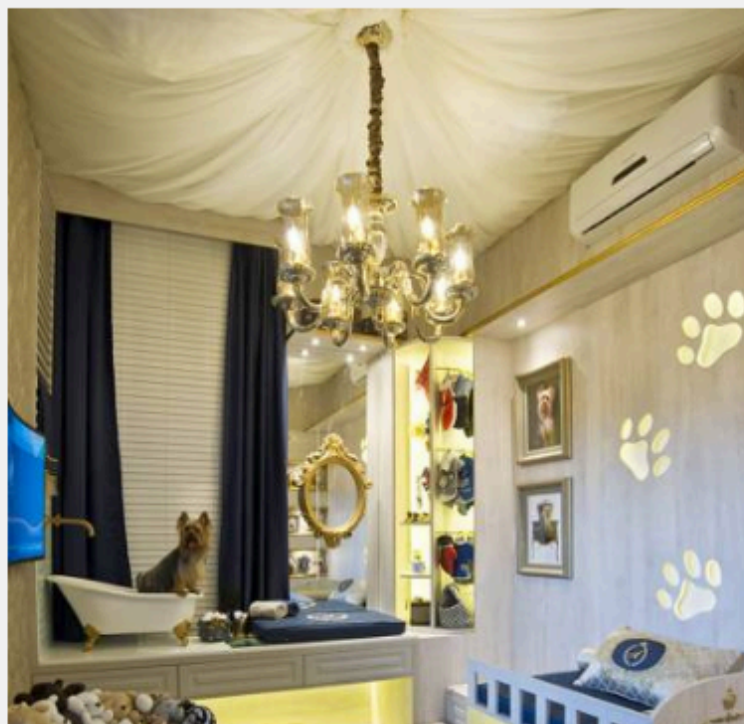

Livro contribui com  
o processo de  
autoconhecimento  
infantil

Conheça os  
banheiros abertos  
da CasaCor Rio

**1 - Pet in Container - Josélia Pereira e Maurete Schumacher:** O espaço de 150 m<sup>2</sup> abriga consultório veterinário e banho/tosa monitorados e individualizados para os animais. No piso superior estão o bistrô, a loja conceito e a galeria. A execução do projeto ganhou agilidade com o uso do contêiner, que também proporciona mobilidade em caso de transferência de endereço. Alguns detalhes deixam o resultado mais charmoso, como as coberturas de poliuretano, assim como deck e tábuas dos muros de gabiões (CasaCor Paraná 2016).

**2 - Casa da Sissi - Brunete Fraccaroli:** A cachorrinha que foi companheira da arquiteta durante 16 anos é a homenageada do espaço que integra living, espaço gourmet, suite master e closet. Tudo sob uma estrutura em vidro, metal e madeira, com 13m<sup>2</sup>. Detalhe: os móveis foram reduzidos à escala do animal, e as peças foram produzidas com impressão 3D (CasaCor São Paulo 2016).